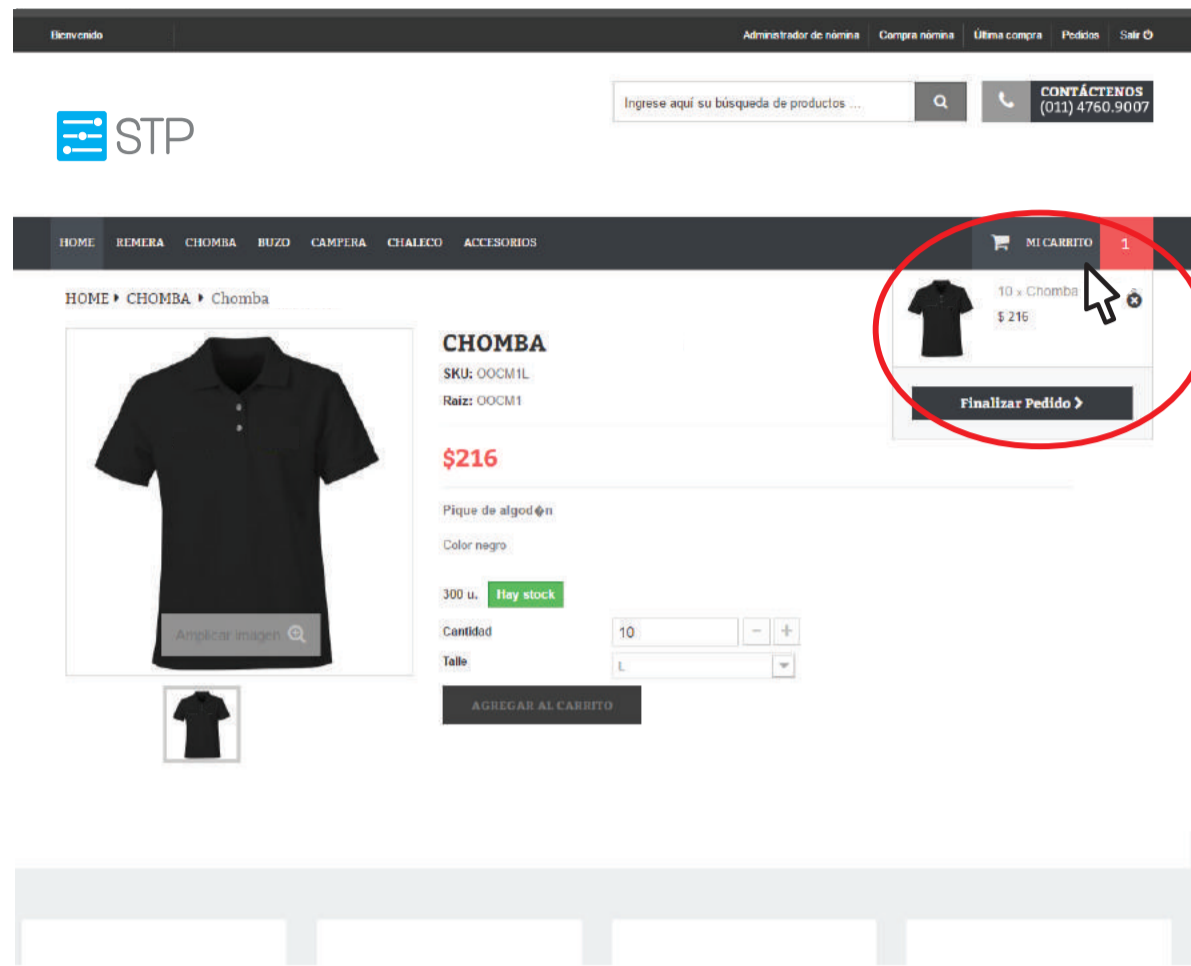

Color negro

299 u. **Hay stock**

Cantidad: 1

Talle: S, M, **L**, XL, XS, XXL

AGREGAR AL CARRITO

Navegar por la tienda y seleccionar los productos que desea comprar

Elegir talle, cantidad y hacer click en "AGREGAR AL CARRITO"

GUIA RAPIDA - PLATAFORMA STP

PASO 5

Puede ver su pedido en cualquier momento posicionando el cursor sobre "MI CARRITO"

PASO 6

Una vez que termina su pedido, hacer click en "Vista previa del pedido"

PASO 7

Resumen del pedido: En esta sección usted puede hacer los ultimos ajustes antes de terminar la compra