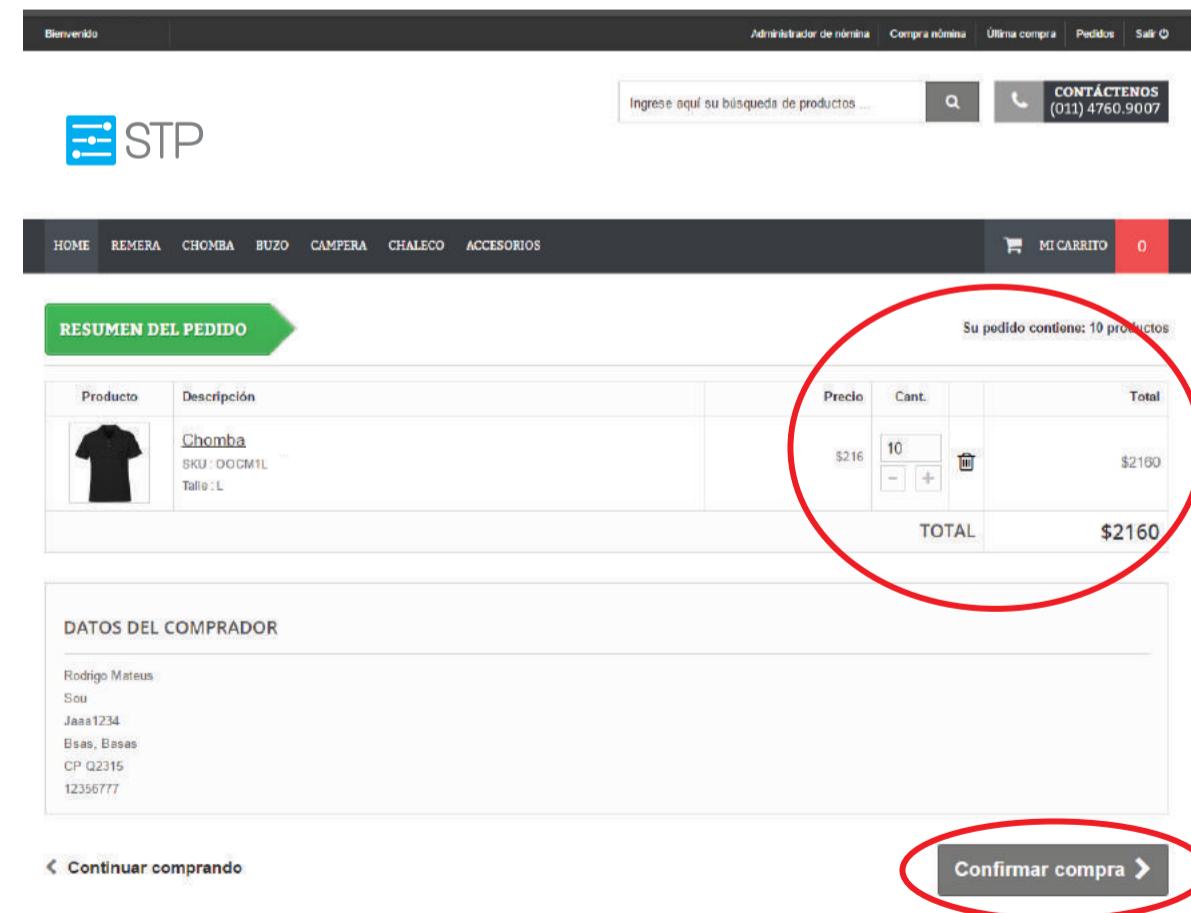

GUIA RAPIDA - PLATAFORMA STP

PASO 5

Puede ver su pedido en cualquier momento posicionando el cursor sobre "MI CARRITO"

PASO 6

Una vez que termina su pedido, hacer click en "Vista previa del pedido"

PASO 7

Resumen del pedido: En esta sección usted puede hacer los ultimos ajustes antes de terminar la compra