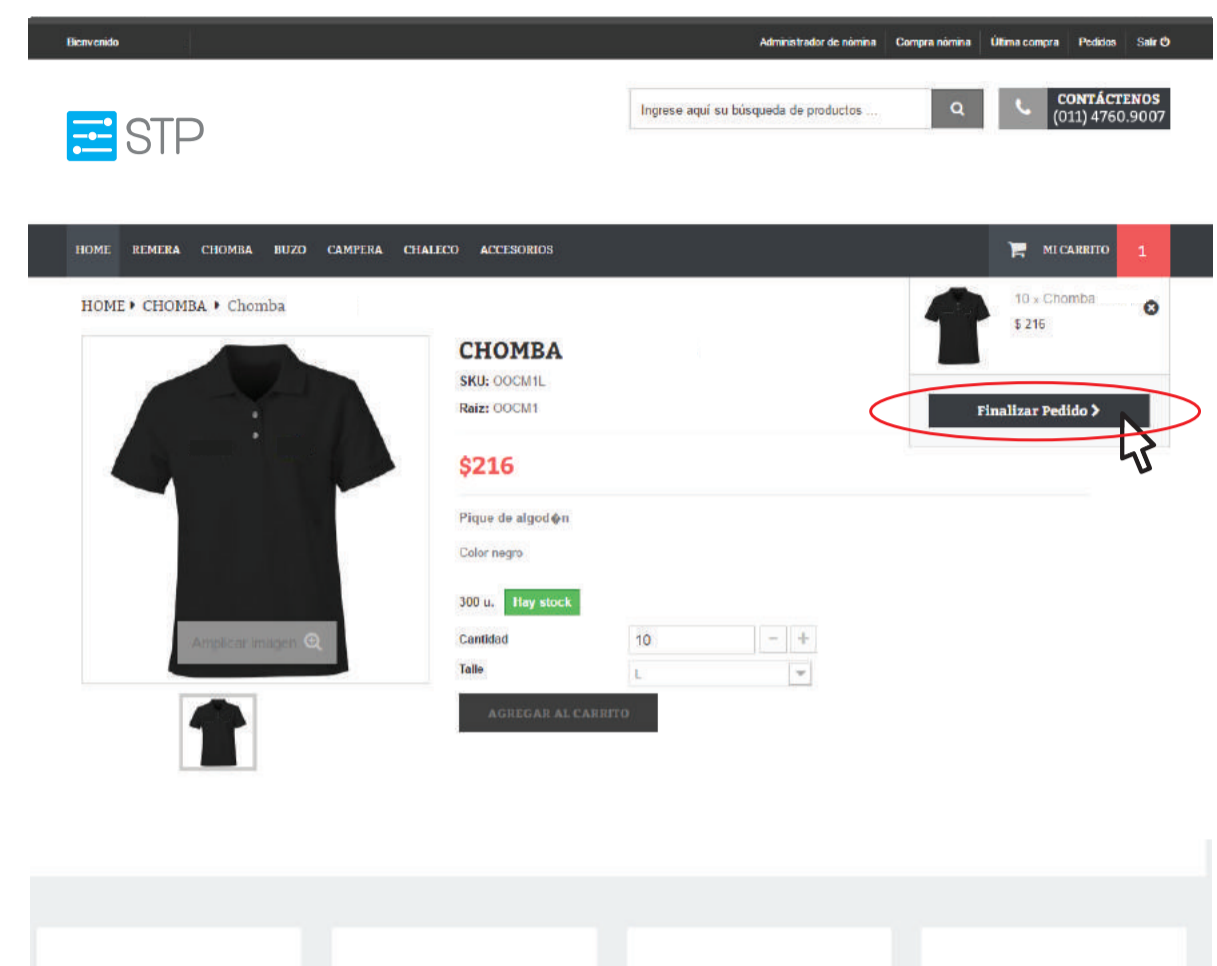

Color negro

299 u. **Hay stock**

Cantidad: 1

Talle: S, M, **L**, XL, XS, XXL

AGREGAR AL CARRITO

Navegar por la tienda y seleccionar los productos que desea comprar

Elegir talle, cantidad y hacer click en "AGREGAR AL CARRITO"

GUIA RAPIDA - PLATAFORMA STP

PASO 5

Puede ver su pedido en cualquier momento posicionando el cursor sobre "MI CARRITO"

PASO 6

Una vez que termina su pedido, hacer click en "Vista previa del pedido"

PASO 7

Resumen del pedido: En esta sección usted puede hacer los ultimos ajustes antes de terminar la compra